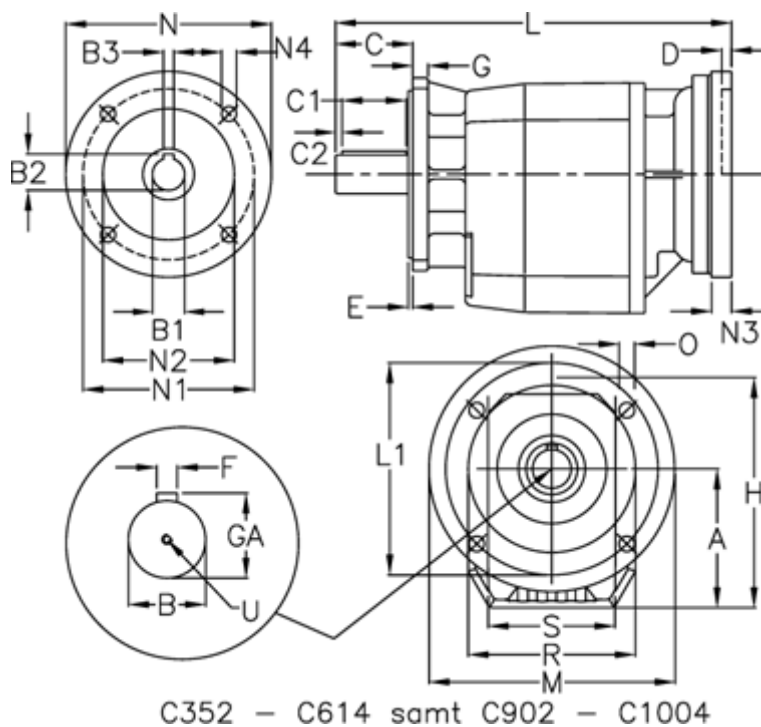

Varenummer: 4062030123541040

Beskrivelse: Tandhjulsgear C322UFB-12,3-P100B5-V1

## Mål

A = 108	D = 4.5	L1 = 165	R = 130
B = 30	E = 3.5	M = 200	S = 130
B1 = 28	F = 8	N = 250	U = M10x22
B2 = 31.3	G = 12	N1 = 215	
B3 = 8	GA = 33	N2 = 180	
C = 60	H = 183	N3 = 0	
C1 = 50	K = 150	N4 = M12x16	
C2 = 5	L = 337	O = 11	